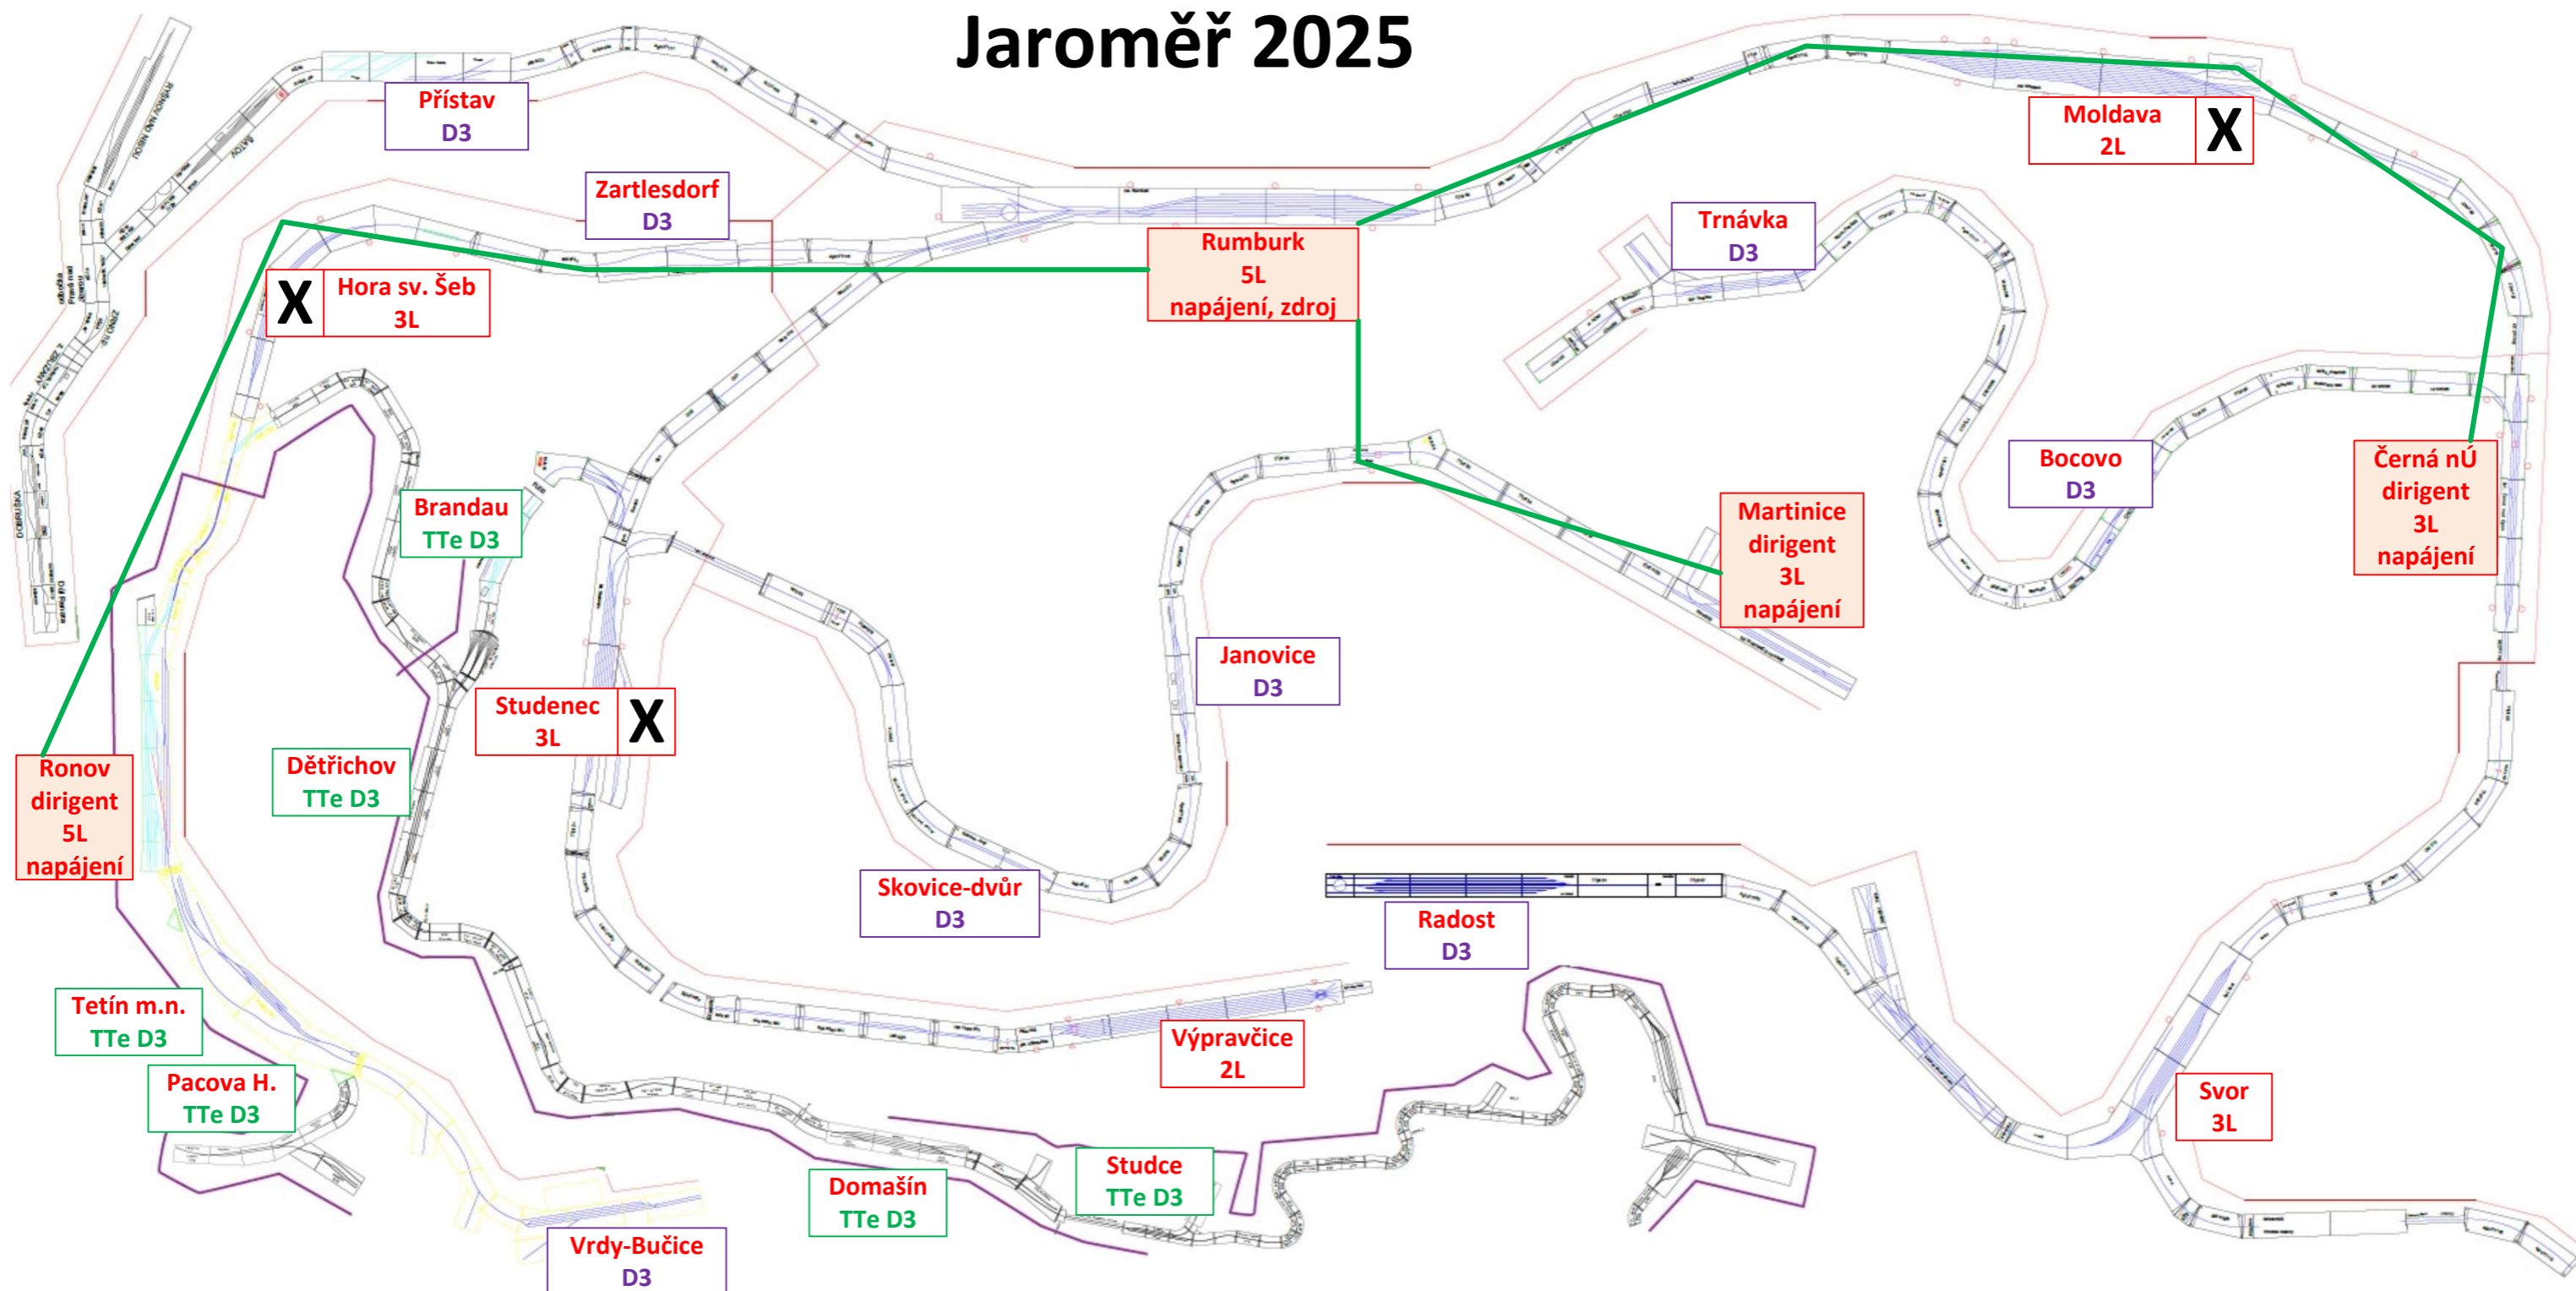

Jaroměř 2025

- 5L – 2ks
- 3L – 5ks
- 2L – 1ks
- D3 – 8ks
- telefon – 16ks
- Zdroj 80VA

Soupis TTe materiálu:

- TTe D3 – 6ks

Napájecí kabely:

Dělení napájení (X):

- HSŠ směr Ronov
- Studenec směr Martinice
- Moldava směr Černá